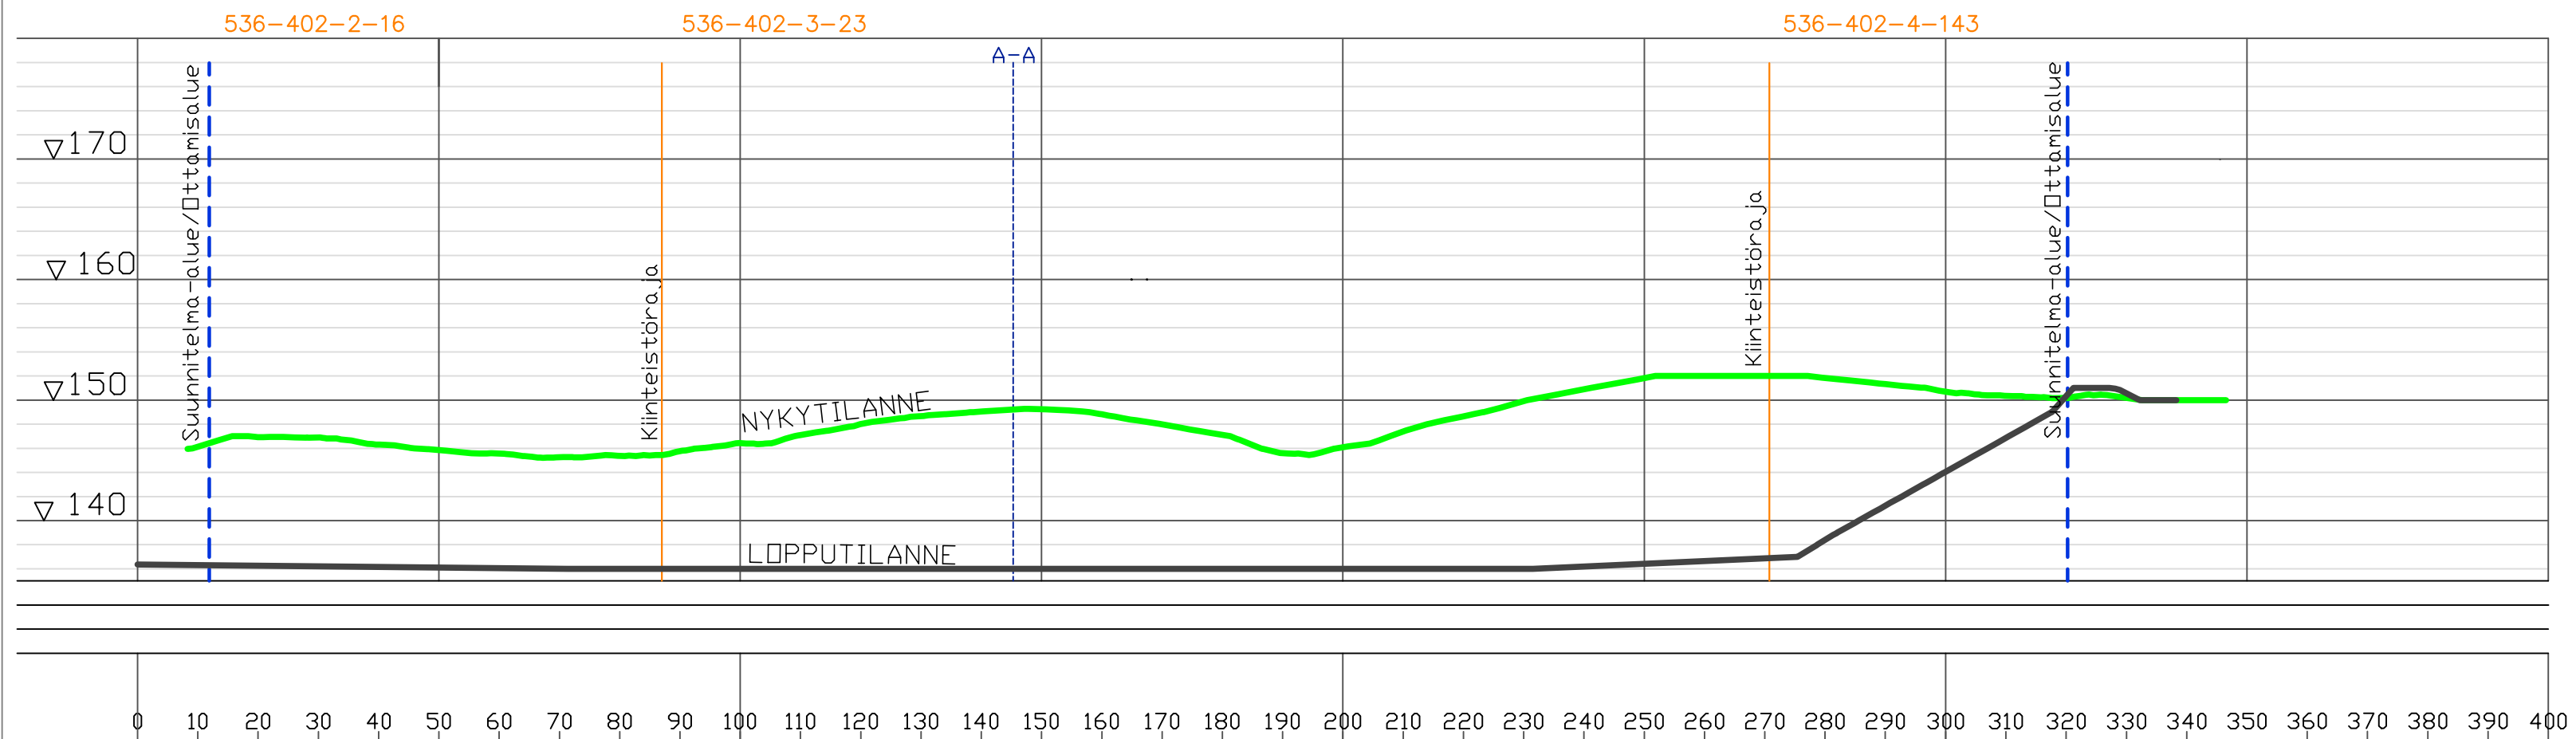

A - A

RAKENNUSKOHTEEN NIMI JA OSOITE Kivi Trio Oy, Nokia TILAT: 536-402-2-16, 536-402-3-23 ja 536-402-4-143		PIIRUSTUKSEN SISÄLTÖ Leikkaukset A - A, B - B ja C - C	
 YMPÄRISTÖNSUUNNITTELU OY Satakunnankatu 22 G 156 33210 TAMPERE, p. 0400 234134	SUUNN. HH	PVM. 27.10.2023	MITTAKAAVA 1:1000 / 1:500
	PIIRT. HH		

B - B

C - C