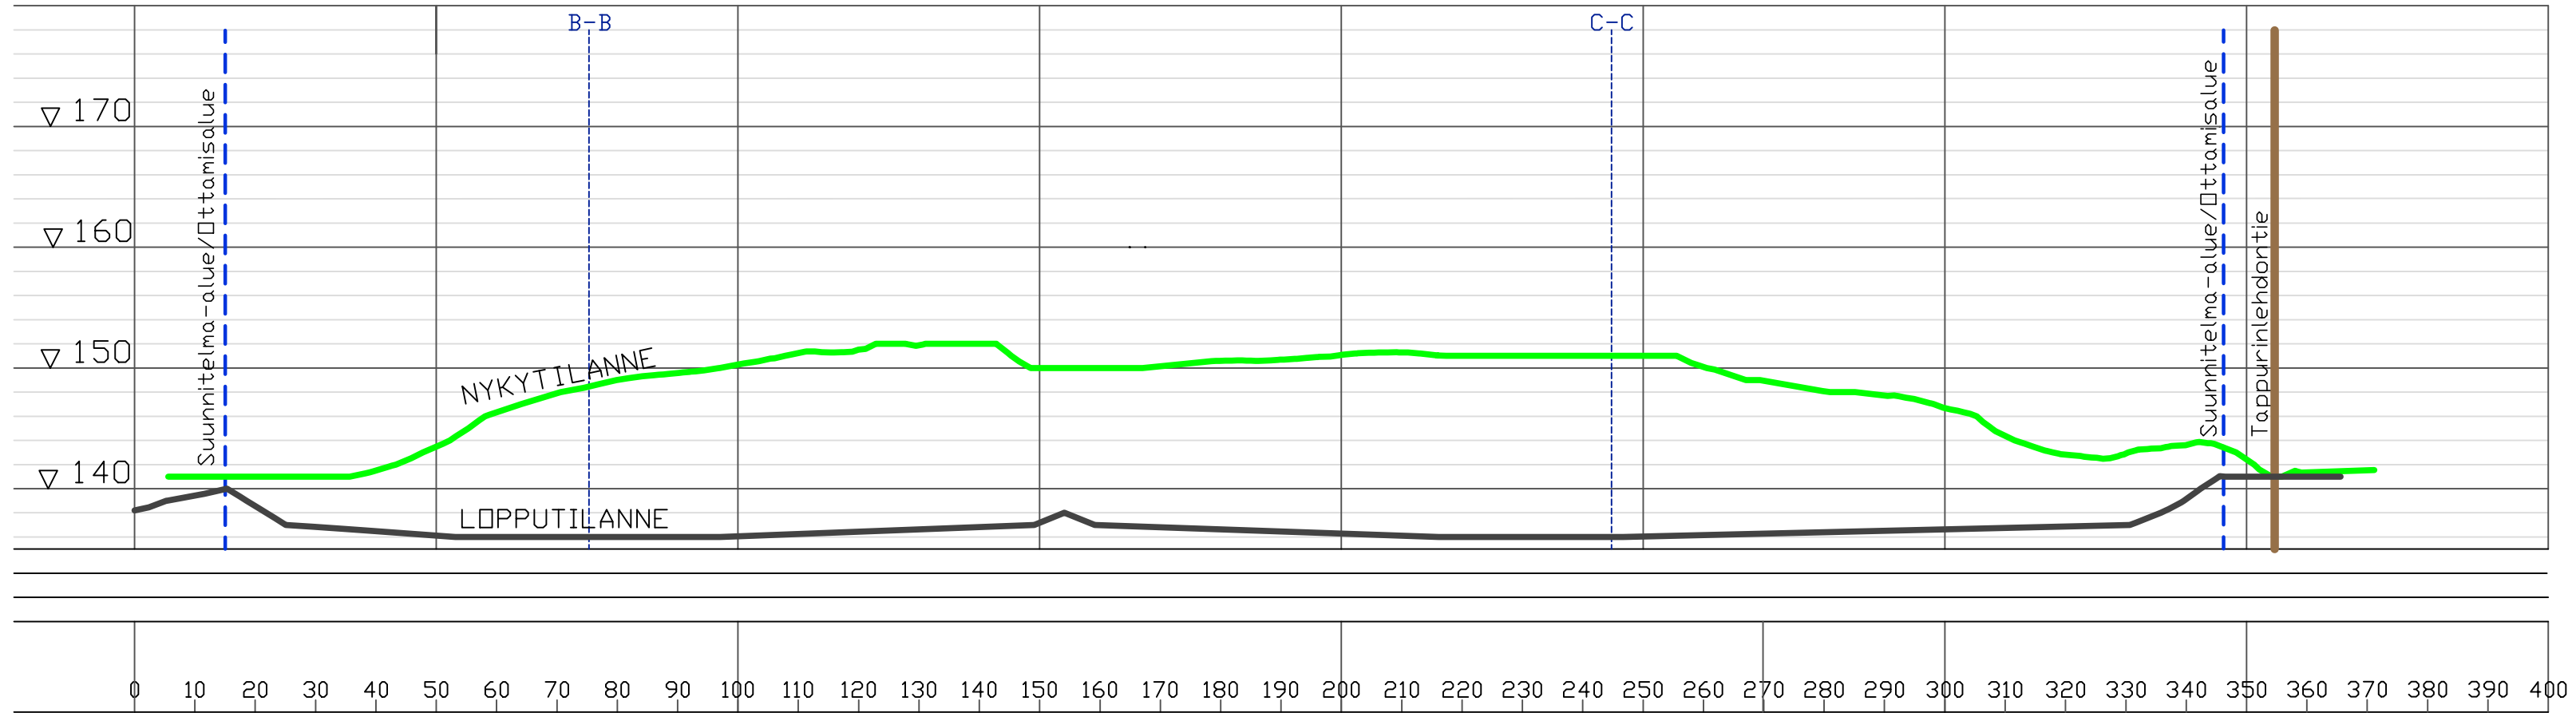

A - A

RAKENNUSKOHTEEN NIMI JA OSOITE Kivi Trio Oy, Nokia TILAT: 536-402-2-16, 536-402-3-23 ja 536-402-4-143		PIIRUSTUKSEN SISÄLTÖ Leikkaukset A - A, B - B ja C - C	
 YMPÄRISTÖNSUUNNITTELU OY Satakunnankatu 22 G 156 33210 TAMPERE, p. 0400 234134	SUUNN. HH	PVM. 27.10.2023	MITTAKAAVA 1:1000 / 1:500
	PIIRT. HH		

B - B

C - C