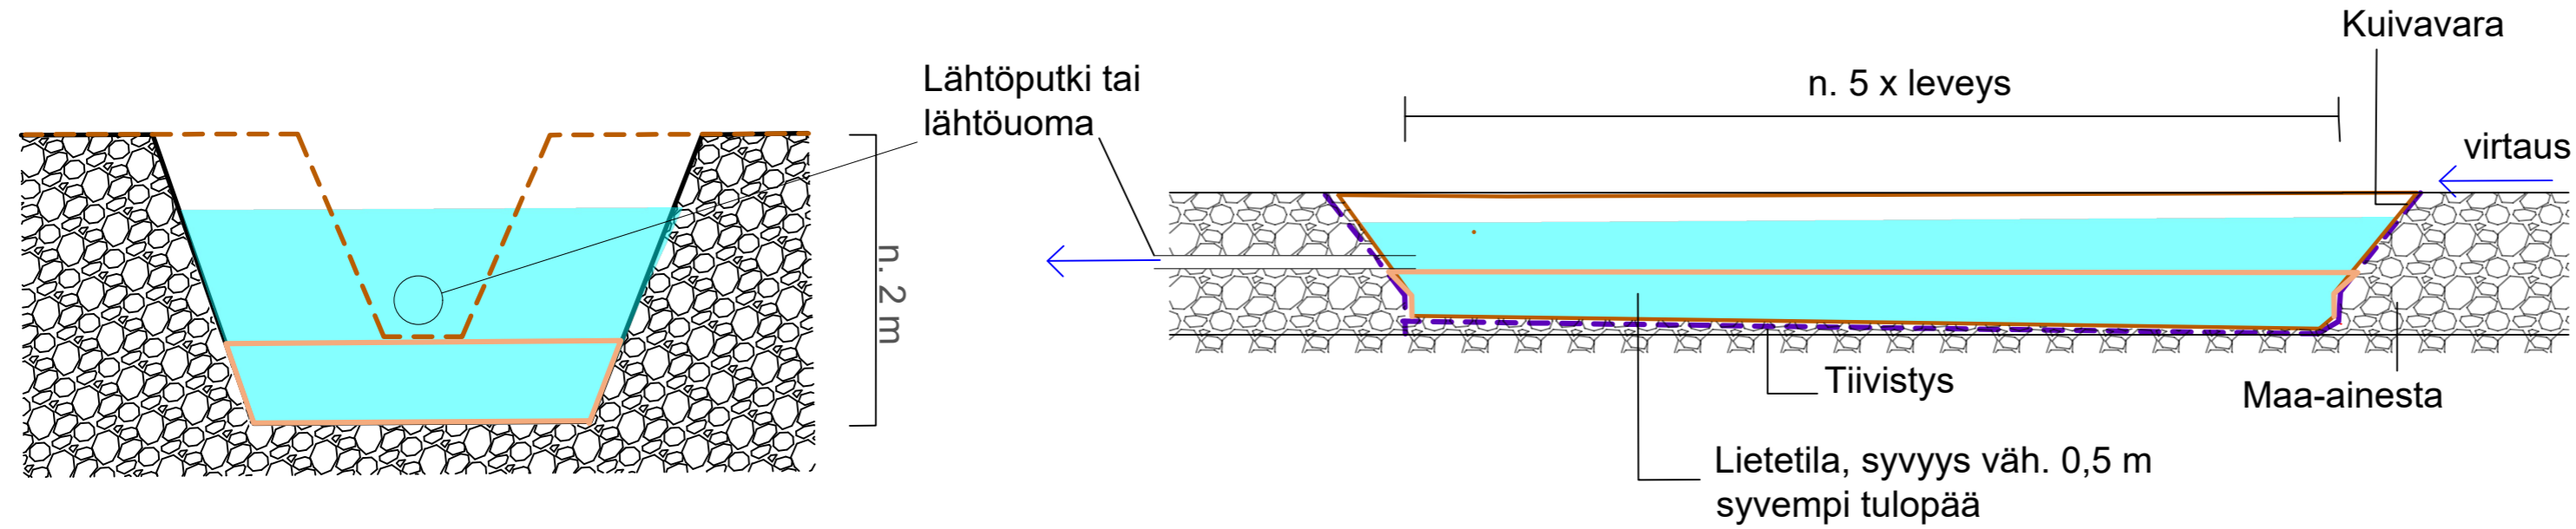

Laskeutusaltaan periaatekuva

RAKENNUSKOHTEN NIMI JA OSOITE

NOKIA, Kivi Trio Oy

KIINTEISTÖT: Heikkilän-Metsä 536-402-2-16,
Sipilän-Metsä 536-402-3-23, Erkin-Metsä 536-402-4-143

PIIRUSTUKSEN SISÄLTÖ

Periaatekuva laskeutusallas
Laskeutusaltaiden mitoitus